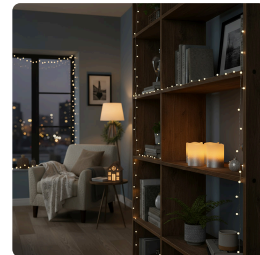

1V284

SADA LED SVÍČEK S ČASOVAČEM, 4X SVÍČKA, 6,5CM, STŘÍBRNÁ BARVA, 4XCR2032 SOUČÁSTÍ

EAN: 8592718042509

POČET KUSŮ V BALENÍ: 24

ZÁRUKA: 33 MĚSÍCŮ

Solight sada LED svíček s časovačem, 4x svíčka, 6,5cm, stříbrná barva, 4xCR2032 součástí

Sada LED svíček pro útulnou atmosféru domova

Vneste do svého interiéru příjemné teplé světlo s touto sadou čtyř LED svíček, které věrně imitují přirozeně blikající plamen. Každá svíčka je vyrobena z kombinace pravého vosku a plastu, což zajišťuje autentický vzhled i příjemný pocit na dotek. Elegantní stříbrné a bílé provedení snadno sladíte s jakýmkoli stylem zařízení, ať už je váš domov moderní nebo tradiční. Díky kompaktním rozměrům 5 x 6,5 cm se svíčky hodí na stůl, poličku i do dekorativních aranžmá.

- sada LED svíček s přirozeně blikajícím plamenem
- počet svíček: 4
- počet LED diod: 4
- barva světla: teplá bílá
- režimy: zapnuto / vypnuto / časovač
- časovač: 6 hod. zapnuto / 18 hod. vypnuto
- napájení: 1 x CR2032 baterie / svíčka (součástí)
- stupeň krytí: IP20 (vnitřní použití)
- rozměry svíček: 5 x 6,5 cm